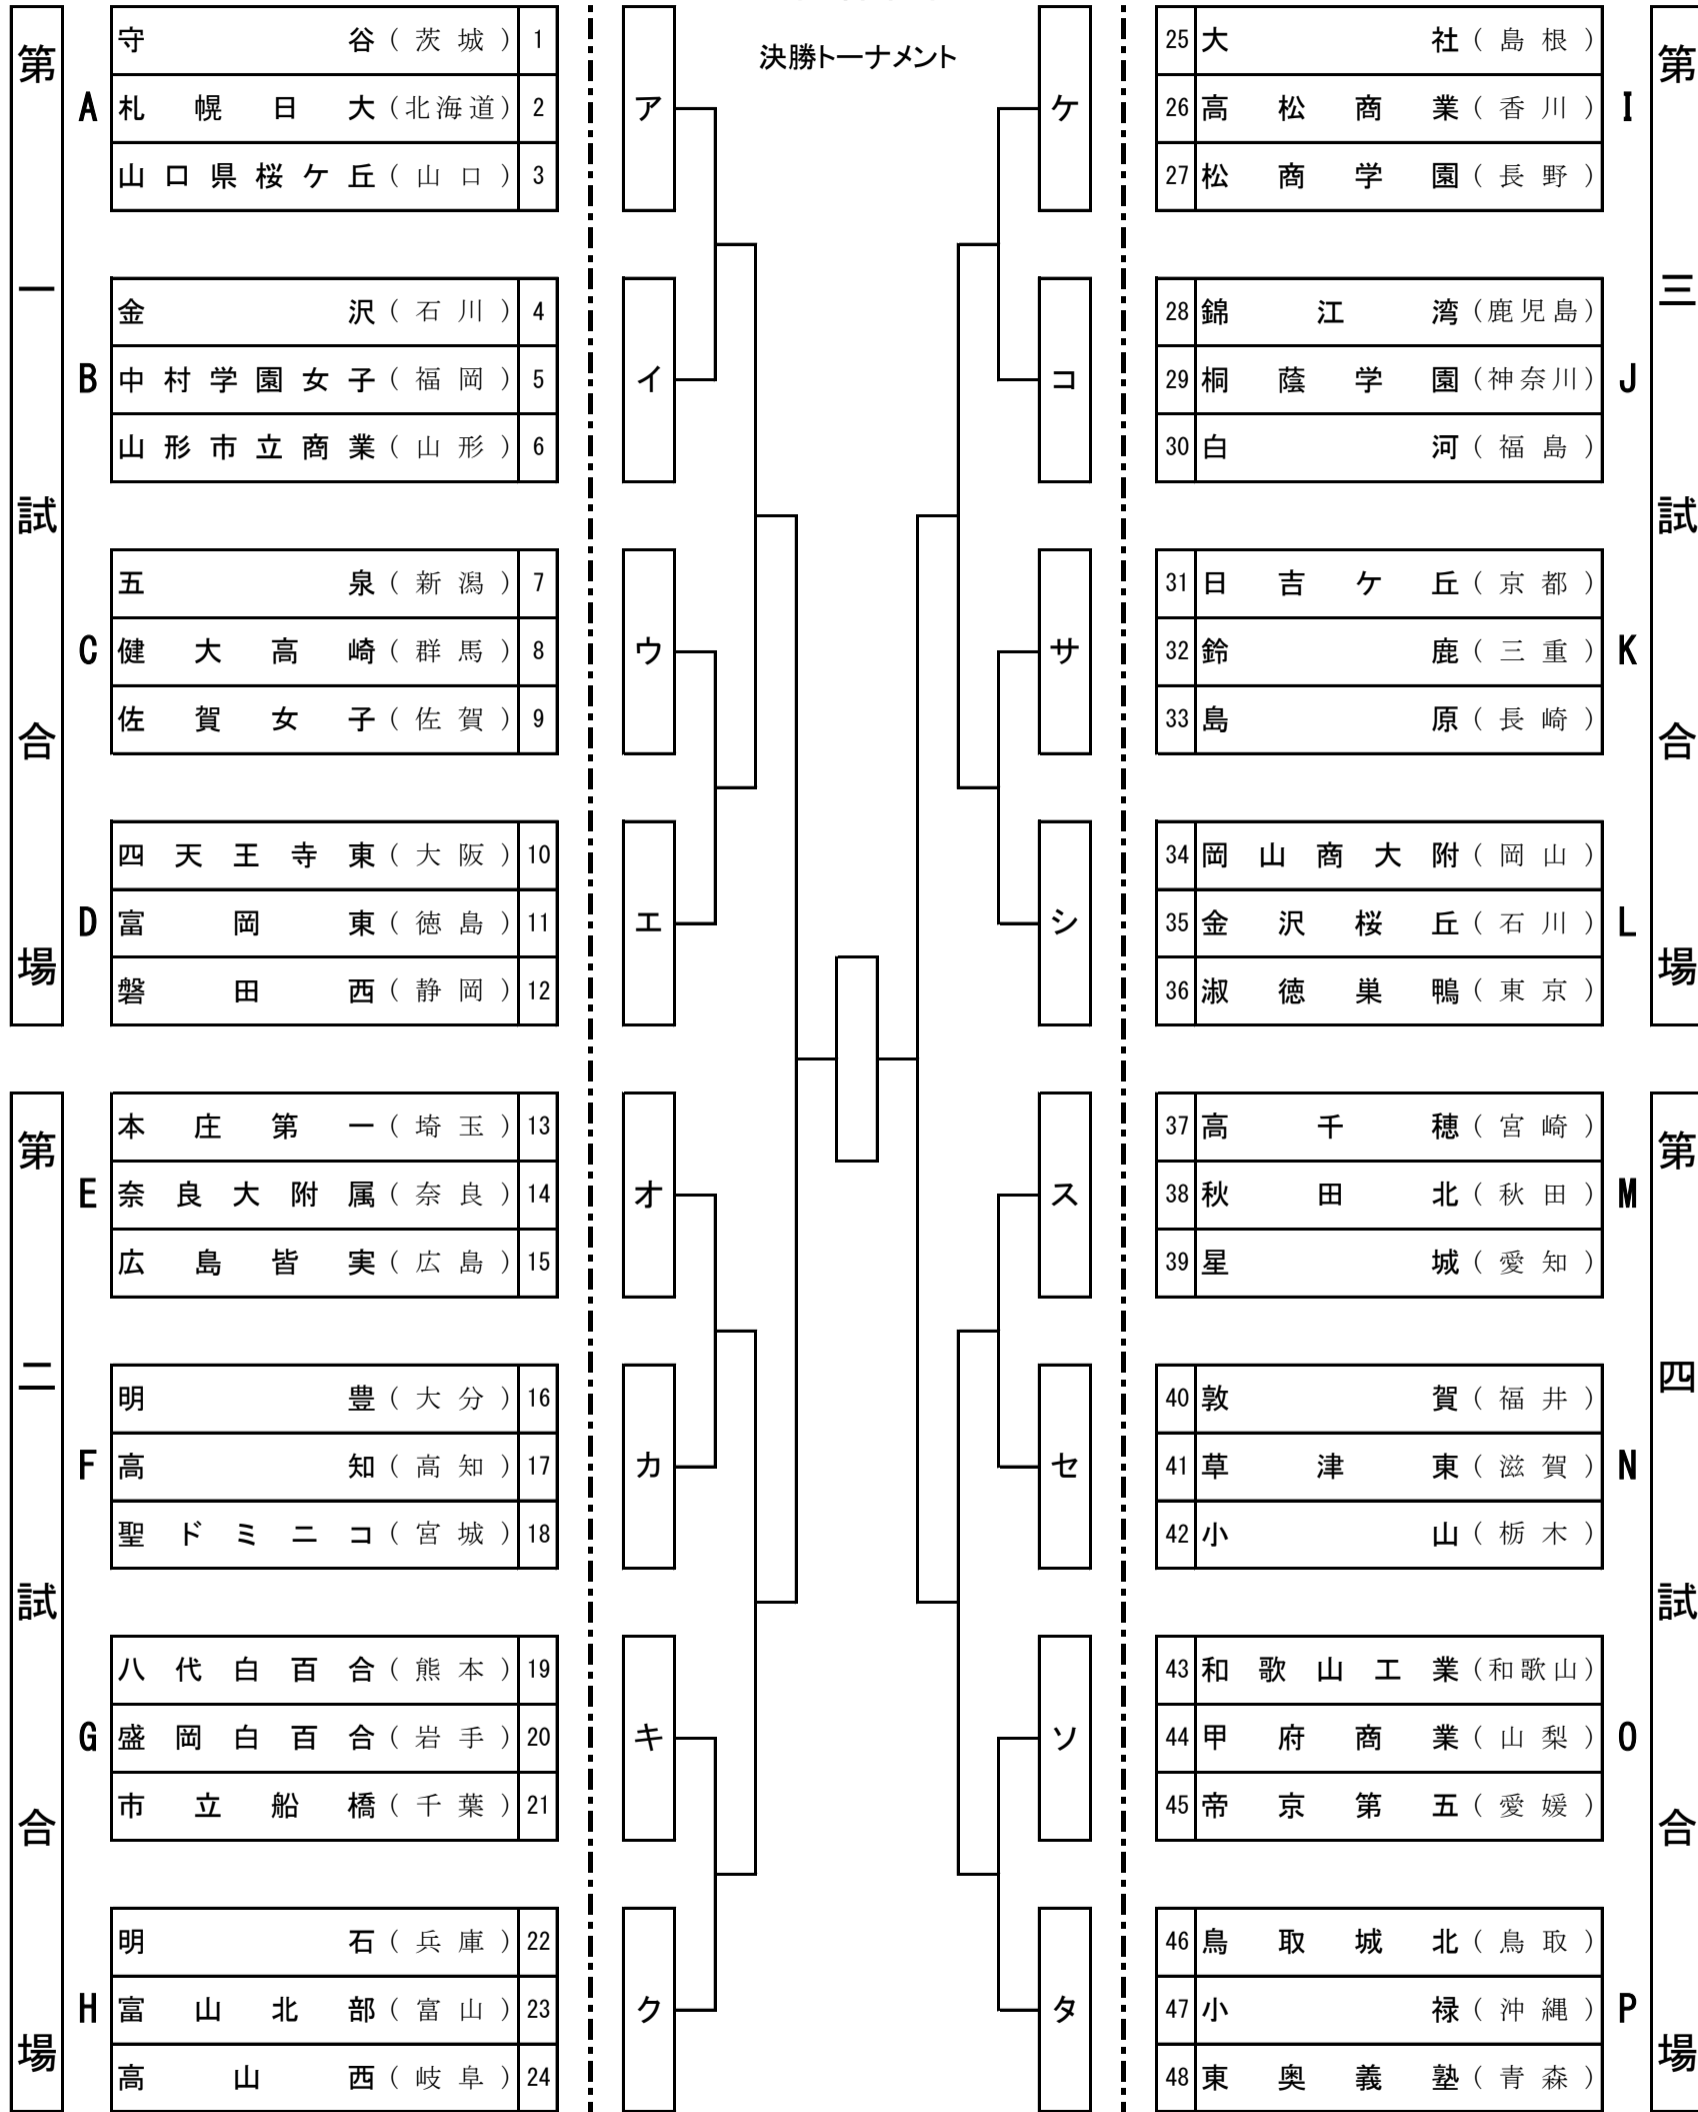

令和3年度全国高等学校総合体育大会剣道大会 第68回全国高等学校剣道大会

予選リーグ

女子団体組合せ

予選リーグ

予選リーグ終了後、決勝トーナメント進出校はア～タを再抽選します。