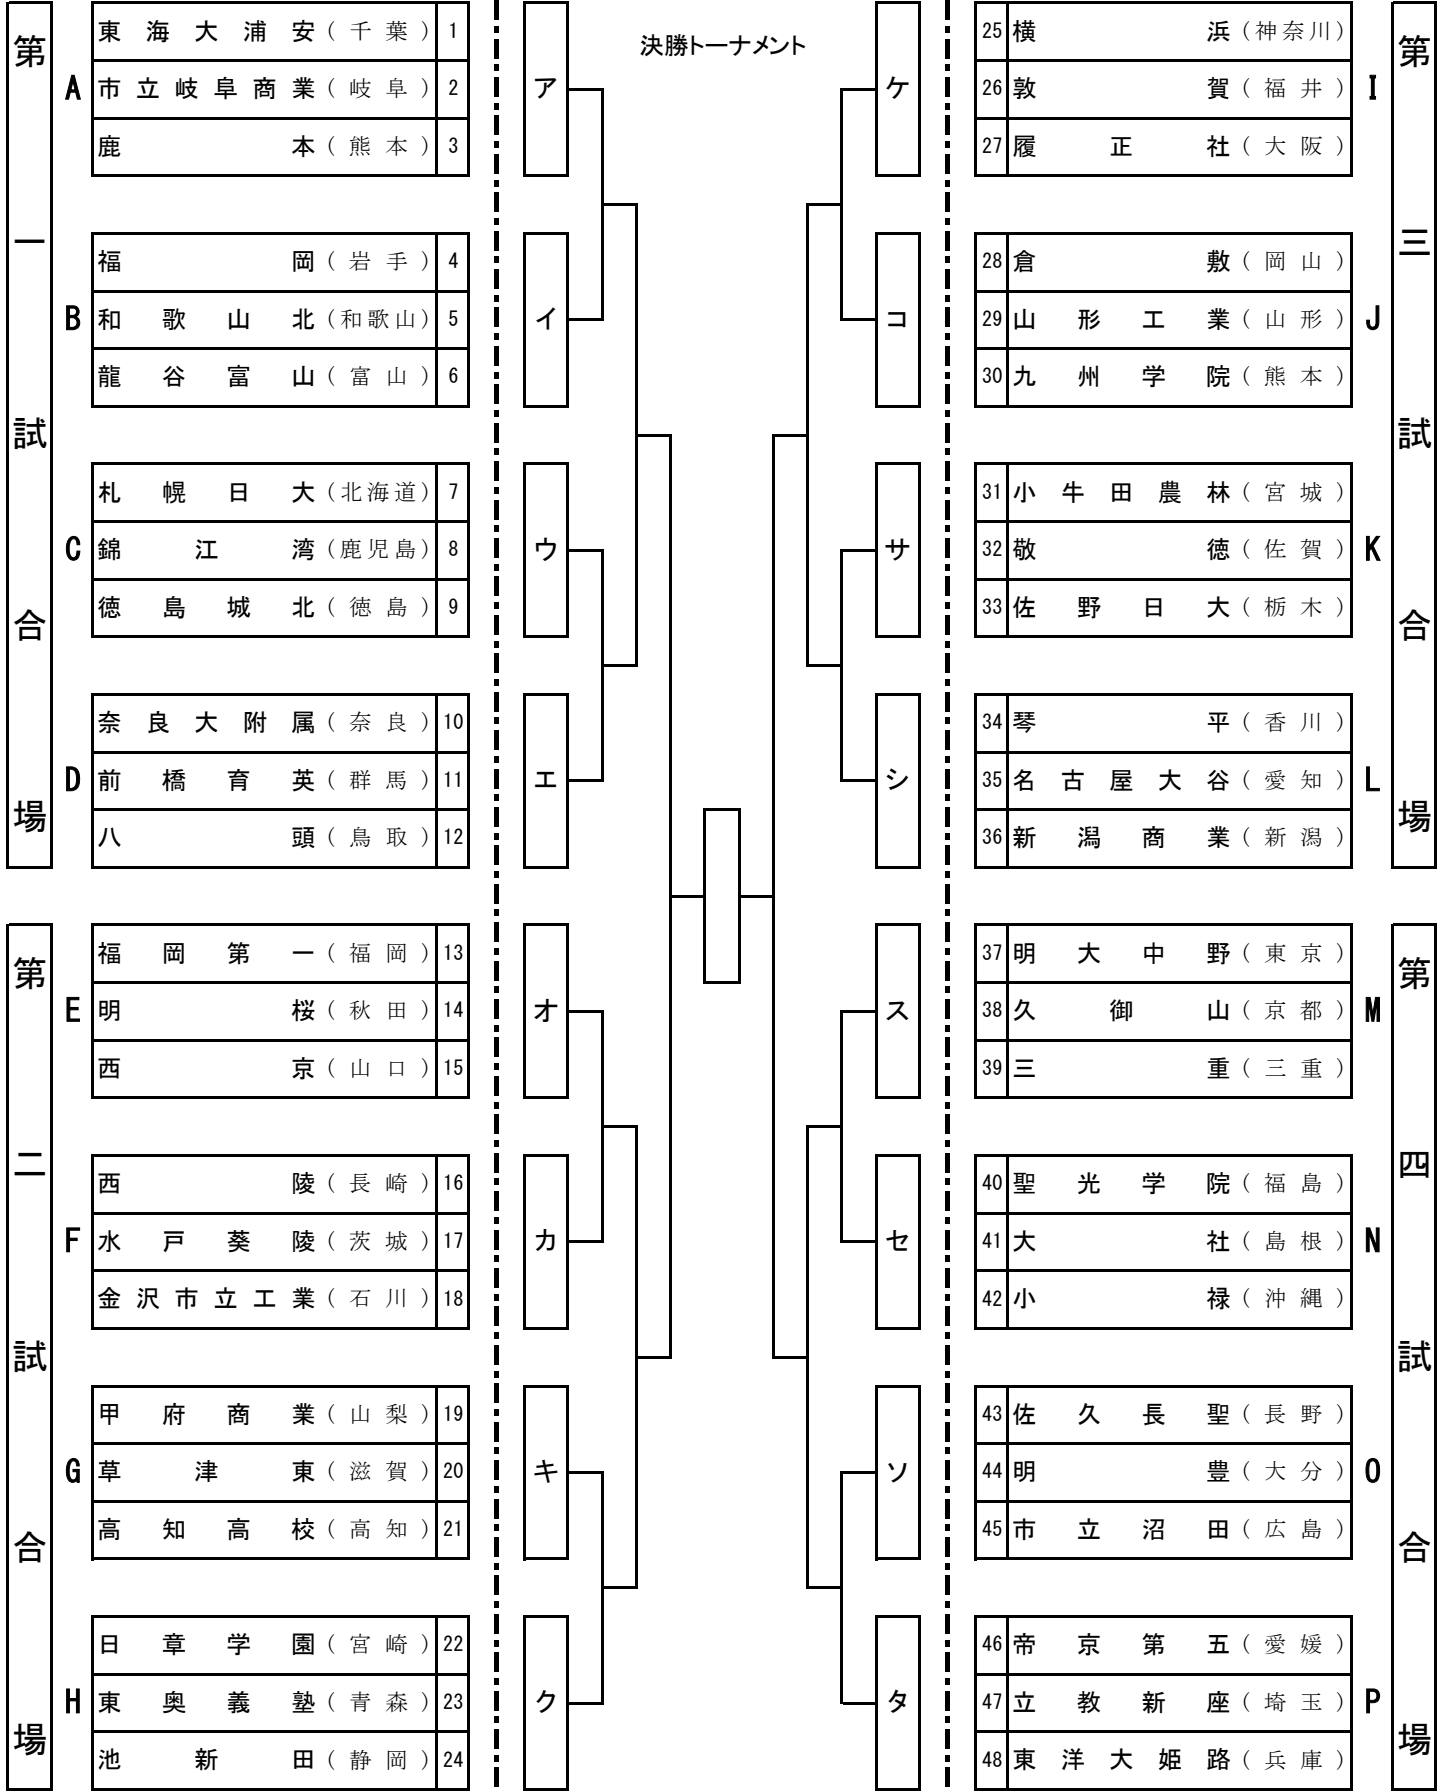

令和元年度全国高等学校総合体育大会剣道大会
 第66回全国高等学校剣道大会
 予選リーグ

男子団体組合せ

予選リーグ

予選リーグ終了後、決勝トーナメント進出校はア～タを再抽選します。