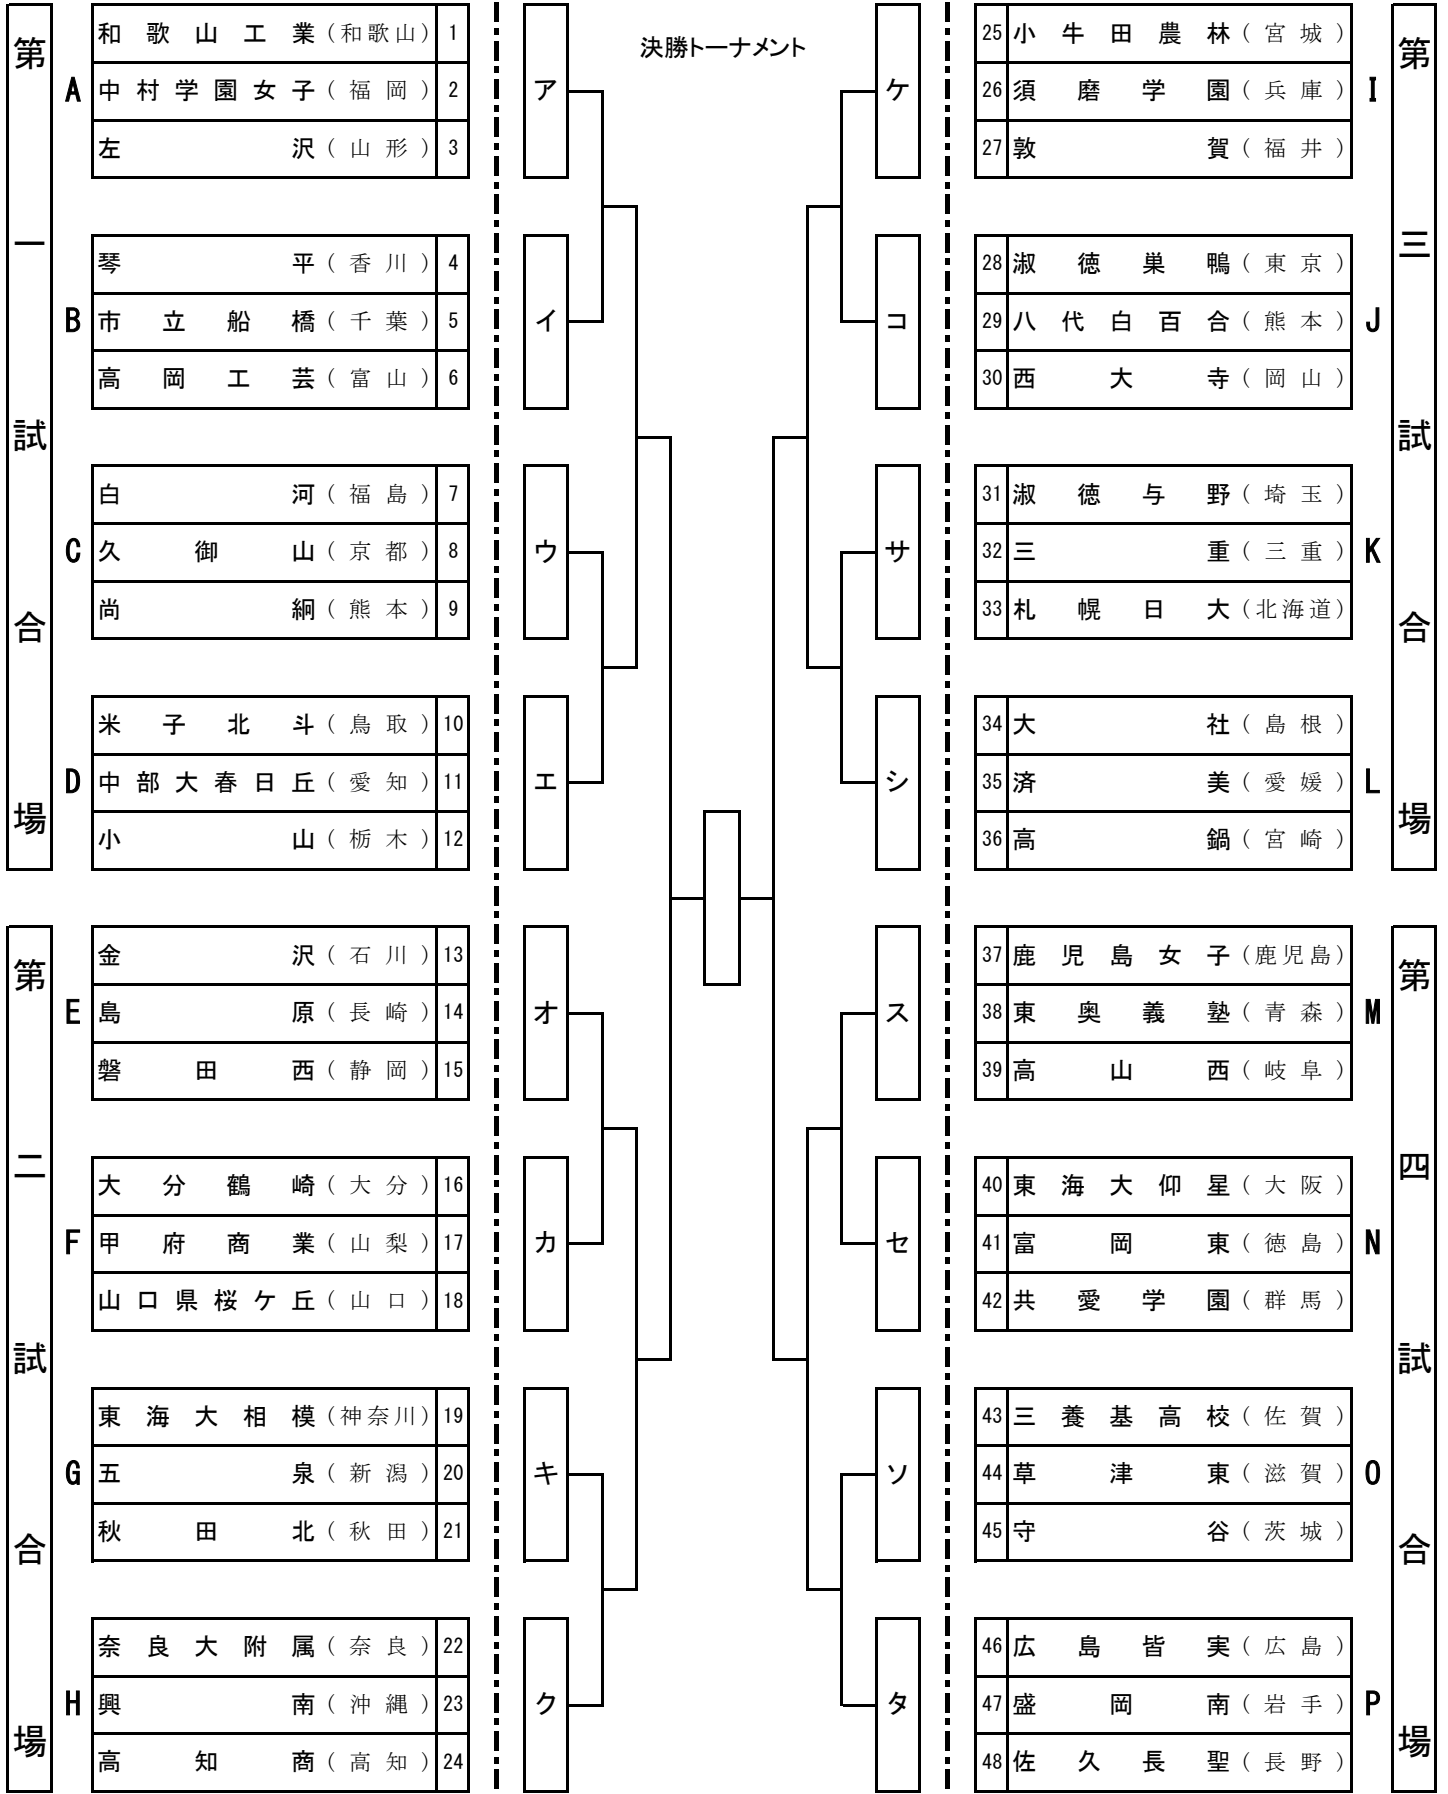

令和元年度全国高等学校総合体育大会剣道大会
 第66回全国高等学校剣道大会
 予選リーグ

女子団体組合せ

予選リーグ

予選リーグ終了後、決勝トーナメント進出校はア～タを再抽選します。